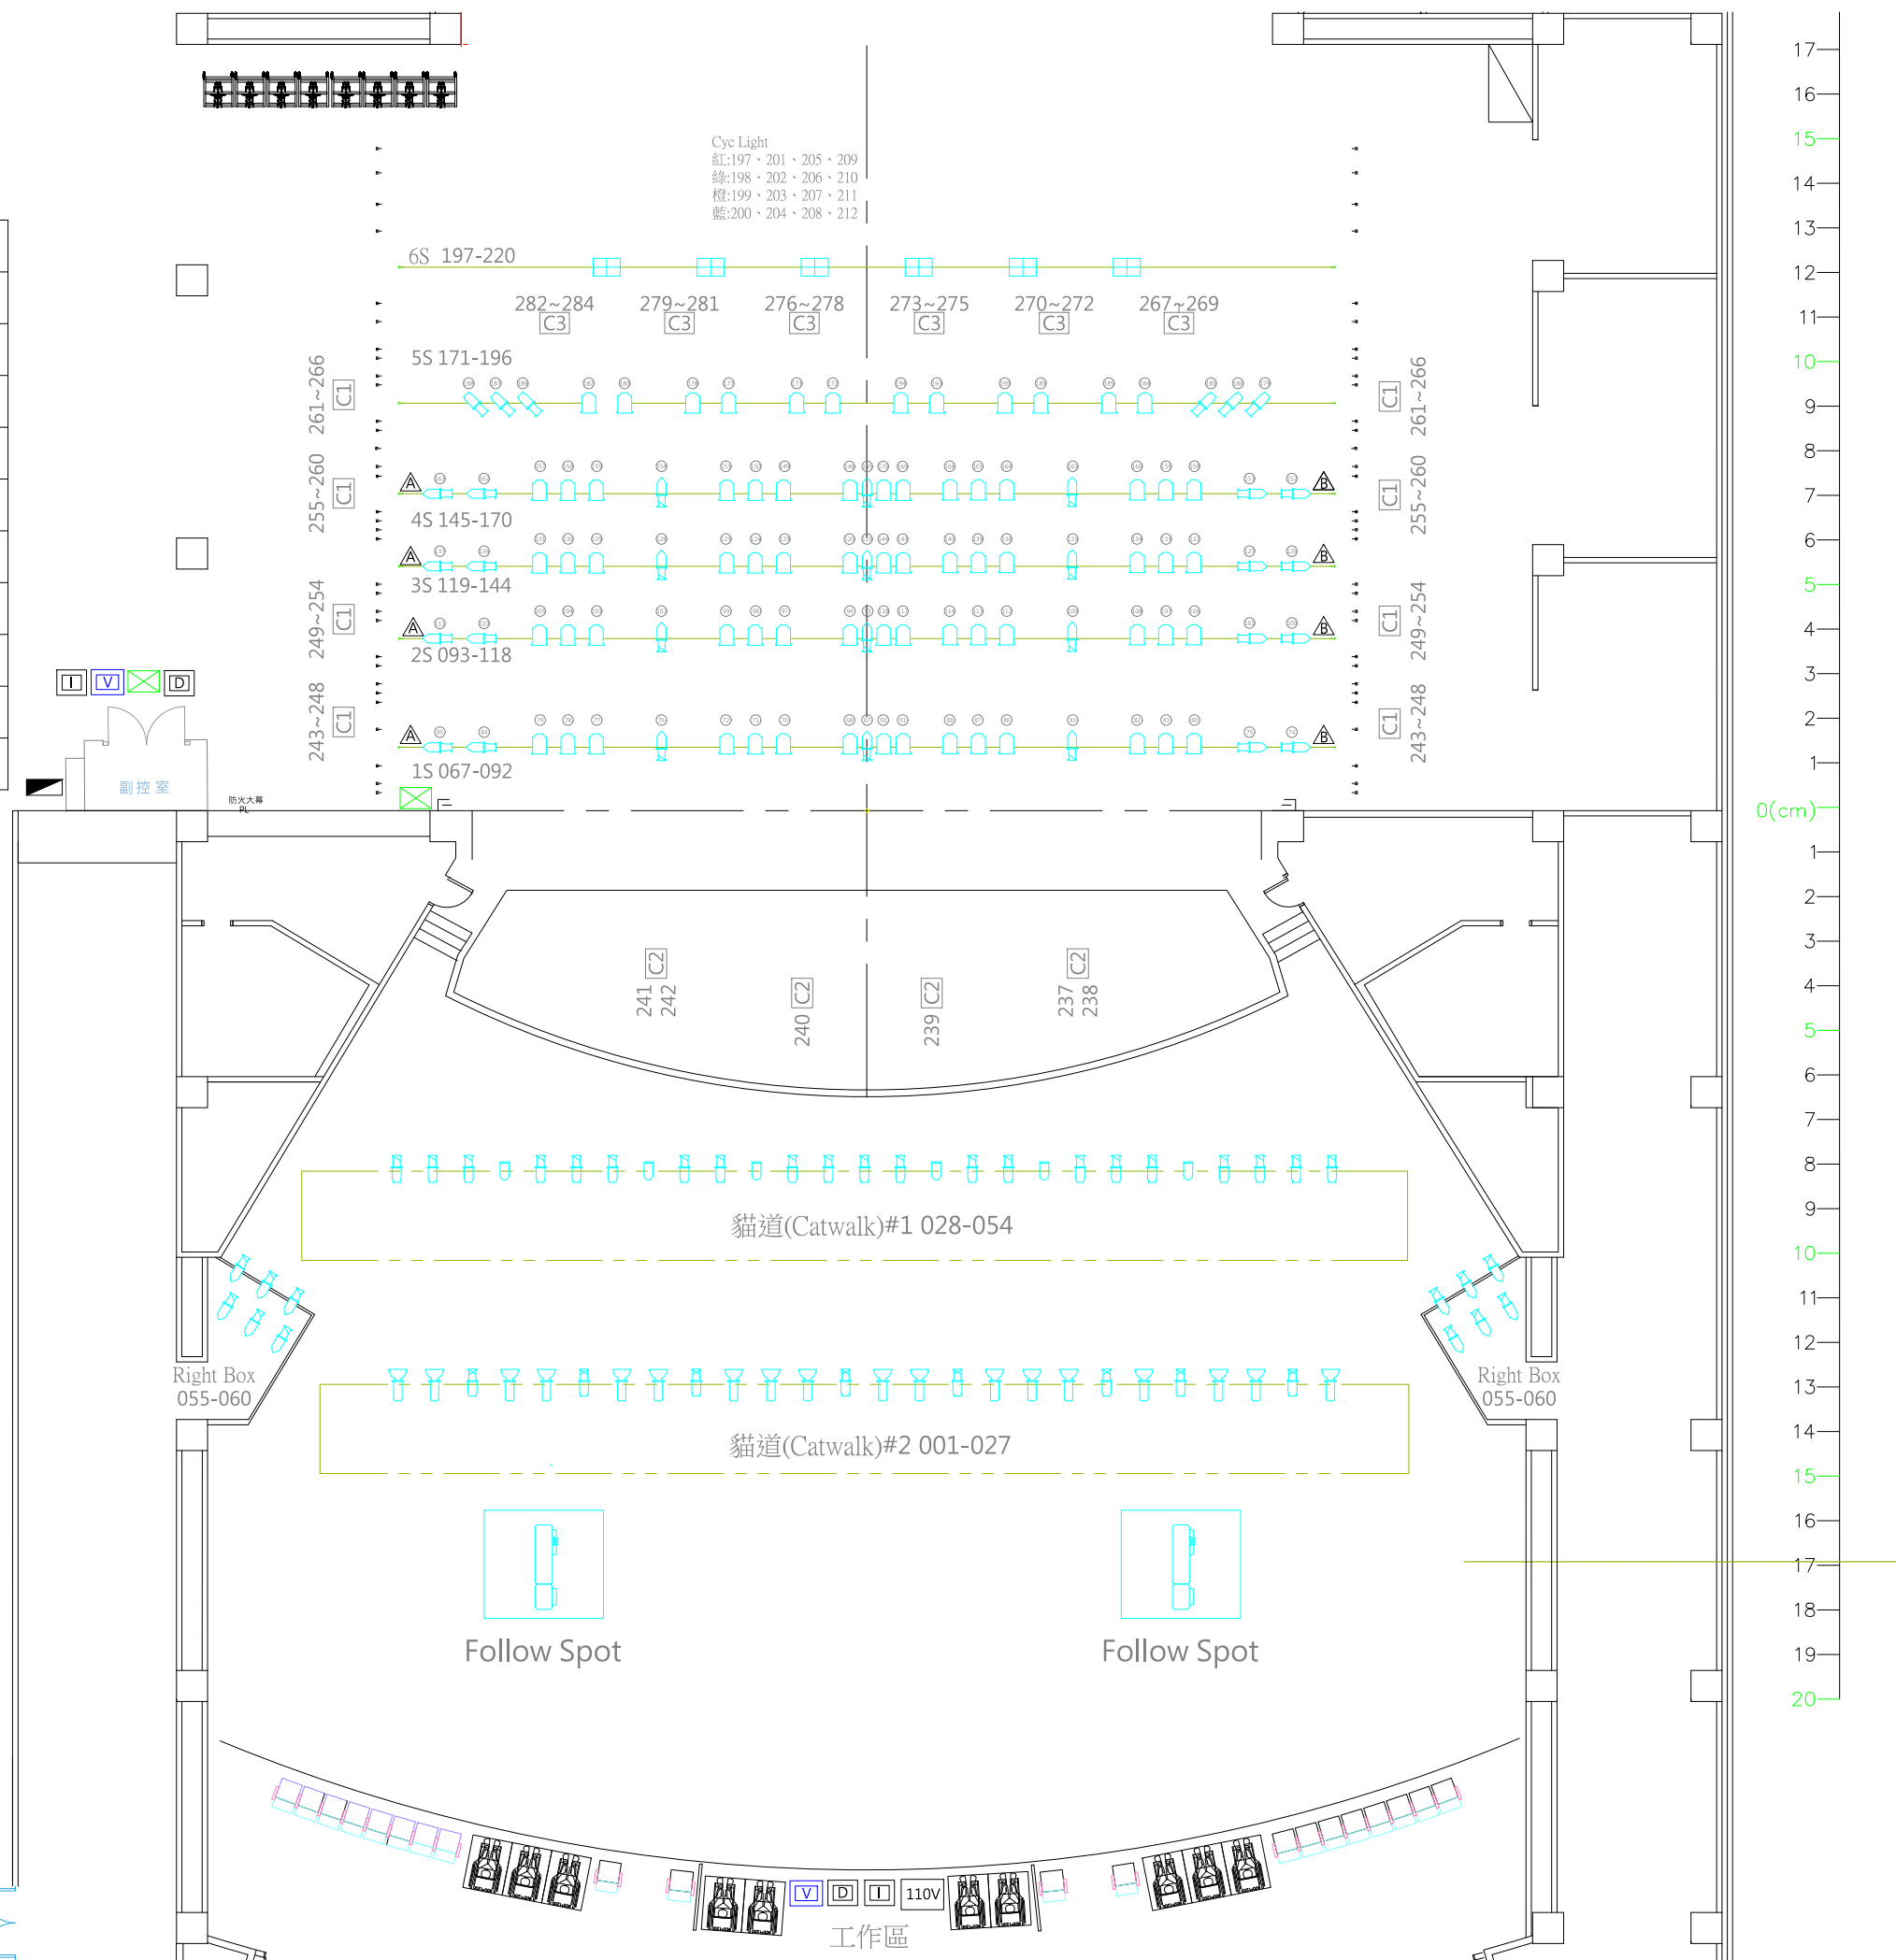

DRAWN BY

DRAWING TITLE

燈光圖

Lighting Plot

No Scale For A3

DRAWING DATE

2022/11/20

PRINT DATE

側燈架高度尺寸

Strand SL26 degree 575W

Cyc Light  
紅:197、201、205、209  
綠:198、202、206、210  
橙:199、203、207、211  
藍:200、204、208、212

0(cm)  
1  
2  
3  
4  
5  
6  
7  
8  
9  
10  
11  
12  
13  
14  
15  
16  
17  
18  
19  
20