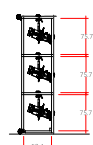

2022/10/27

KEY	
	ALTMAN SKY CYC 04 1kw
	ALTMAN FRESNEL 8" 1kw
	PAR64 CP62(Medium) FFR
	ETC SOURCE FOUR10° 750w
	ETC SOURCE FOUR14° 750w
	ETC SOURCE FOUR26° 750w
	ETC SOURCE FOUR36° 750w
	STRAND SL26° 575w
	STRAND SL36° 575w
	追蹤燈: LYCIAN_1275UT 1200w

側燈架高度尺寸

Strand SL26 degree 575W

Cyc Light  
紅:197、201、205、209  
綠:198、202、206、210  
橙:199、203、207、211  
藍:200、204、208、212

0(cm)  
1  
2  
3  
4  
5  
6  
7  
8  
9  
10  
11  
12  
13  
14  
15  
16  
17  
18  
19  
20