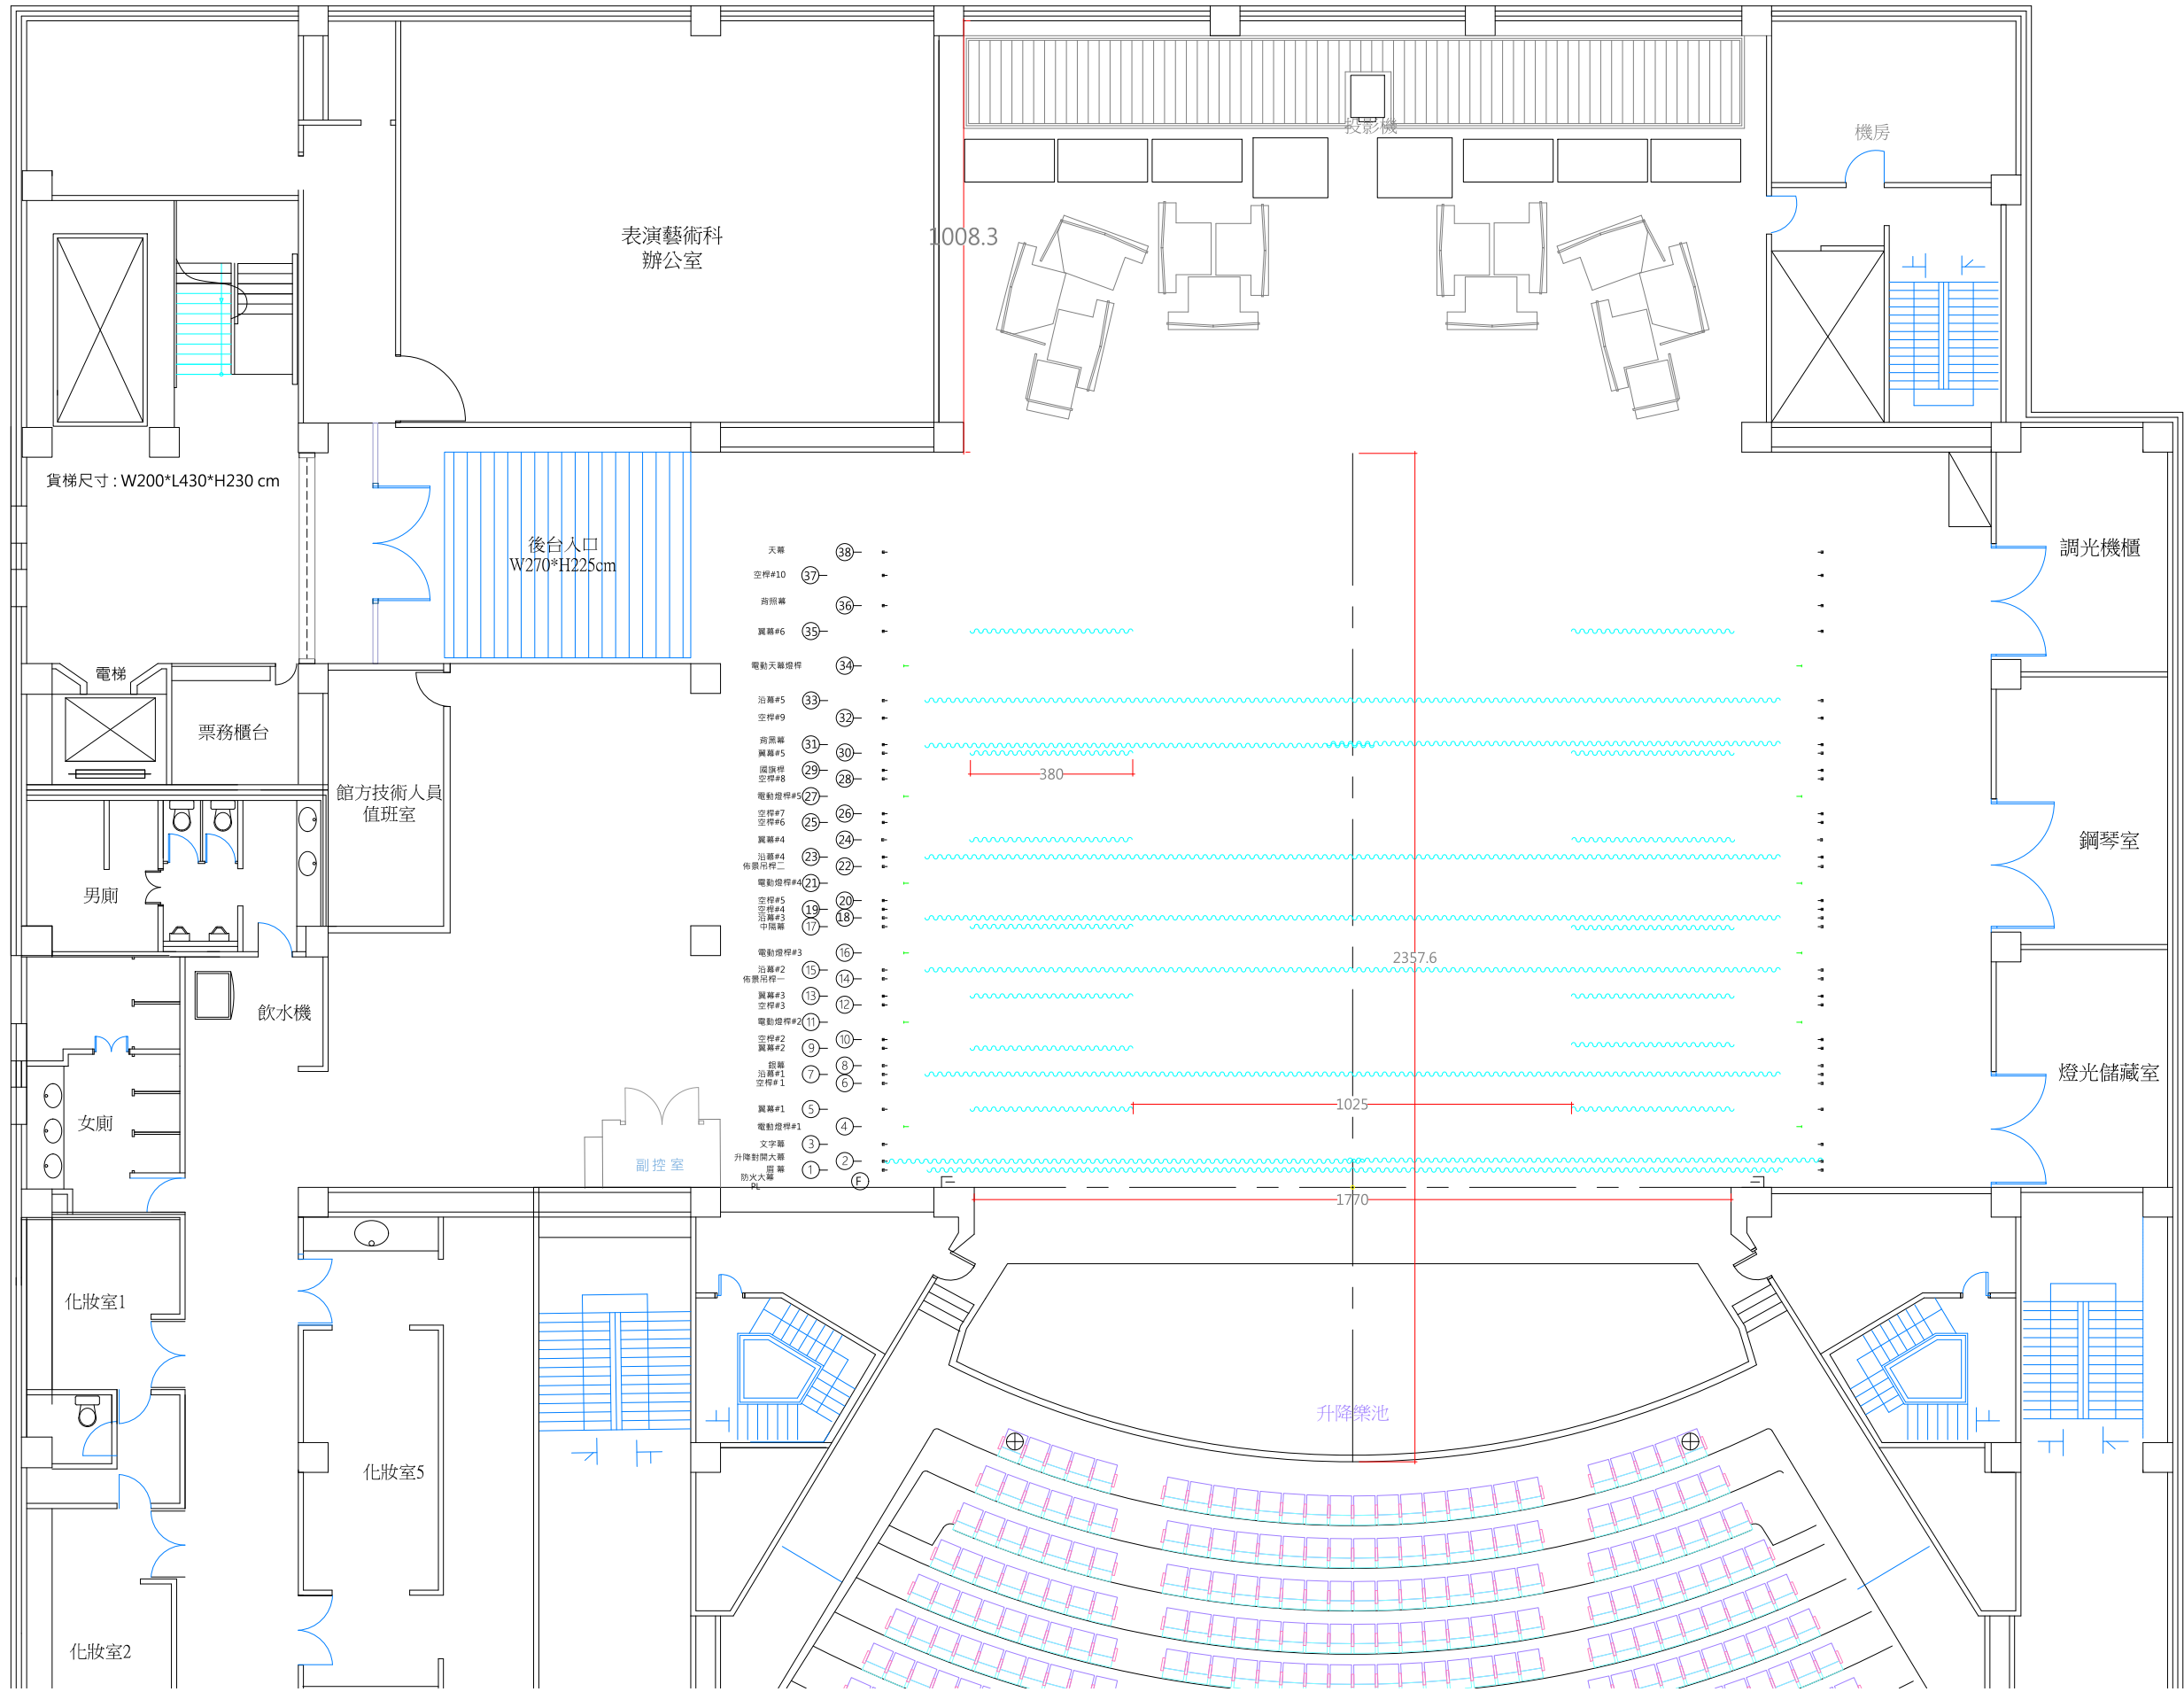

30 29 28 27 26 25 24 23 22 21 20 19 18 17 16 15 14 13 12 11 10 9 8 7 6 5 4 3 2 1 0(cm) 1 2 3 4 5 6 7 8 9 10 11 12 13 14 15 16 17 18 19 20

29 28 27 26 25 24 23 22 21 20 19 18 17 16 15 14 13 12 11 10 9 8 7 6 5 4 3 2 1 0(cm) 1 2 3 4 5 6 7 8 9 10 11

基隆表演藝術中心
演藝廳
Keelung Performing Arts Center
PERFORMANCE
HALL

PRODUCTION

DIRECTOR

DESIGNER

LIGHTING

PERFORM

DRAWN BY

DRAWING TITLE

舞台圖-2

1:150 For A3

DRAWING DATE

2022年11月20日

PRINT DATE

2022年11月20日